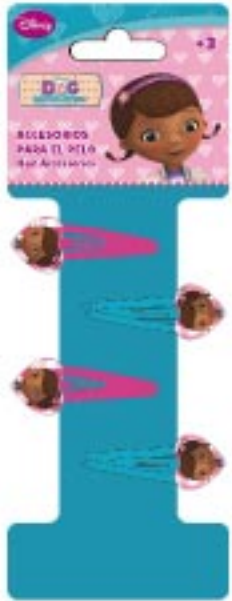

COD. DP2502-390
EXPO DA 24 PZ ASSORTITI
DOTTORESSA PELUCHE.
OTTIMA QUALITA'
QTA' MIN. 1 EXPO DA 24 pz

PREZZO 1,75 €