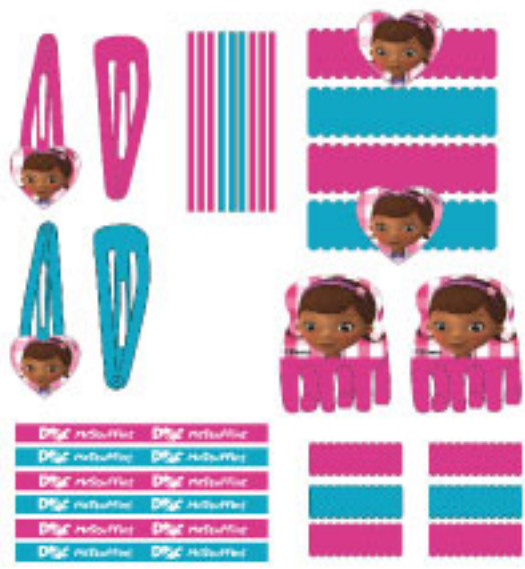

PREZZO 3,99 €

**NOVITÀ!**

**COD. DP2402/150**  
**MANTELLA ANTIPIOGGIA DELUXE**  
**DOTTORESSA PELUCHE 4/6 ANNI**  
**QTA' MIN. 6 pz**

 **OK DISPONIBILE**  
**PRONTA CONSEGNA**

**NOVITÀ!**

PREZZO 5,90 €

**Novità**

**COD. DP2502-256**  
**OCCHIALI DA SOLE**  
**DOTTORESSA DAL 23 AL 30**  
**QTA' MIN. 4 pz**

**OK DISPONIBILE**  
**PRONTA CONSEGNA**

PREZZO 2,40 €

**COD. DP2502/345**  
**ESPOSITORE 12 SPAZZOLE IN BLISTER**  
**+ ACCESSORI ASSORTITI**  
**DOTTORESSA PELUCHE**  
**QTA' MIN. 1 ESPOSITORE DA 12 PZ**

**CONSEGNA AD**  
**INIZI DICEMBRE**

-----  
**PREZZO 1,90 €**  
-----

**COD. DP2502/368**  
**SET REGALO 31 PZ ASSORTITI**  
**DOTTRESSA PELUCHE 16X15 CM**  
**QTA' MIN. 4 SET**

**OK DISPONIBILE**  
**PRONTA CONSEGNA**